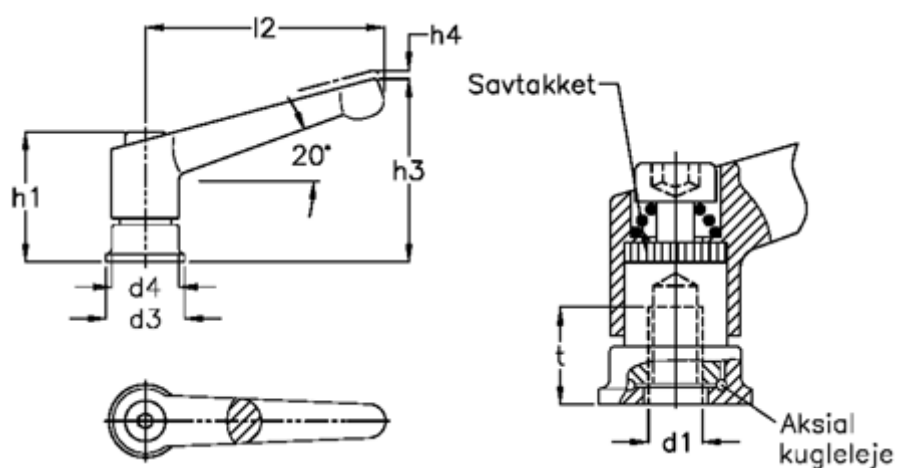

Varenummer: 20573496
Beskrivelse: E+G Indstilleligt håndtag
GN 300.4-63-M6-RT, rød

Mål

$d_1 = M 6$
 $d_3 = 24$
 $d_4 = 17.5$
 $h_1 = 34.5$
 $h_3 = 48.5$
 $h_4 = 4.0$
 $l_1 = 63$
 $t = 12.5$